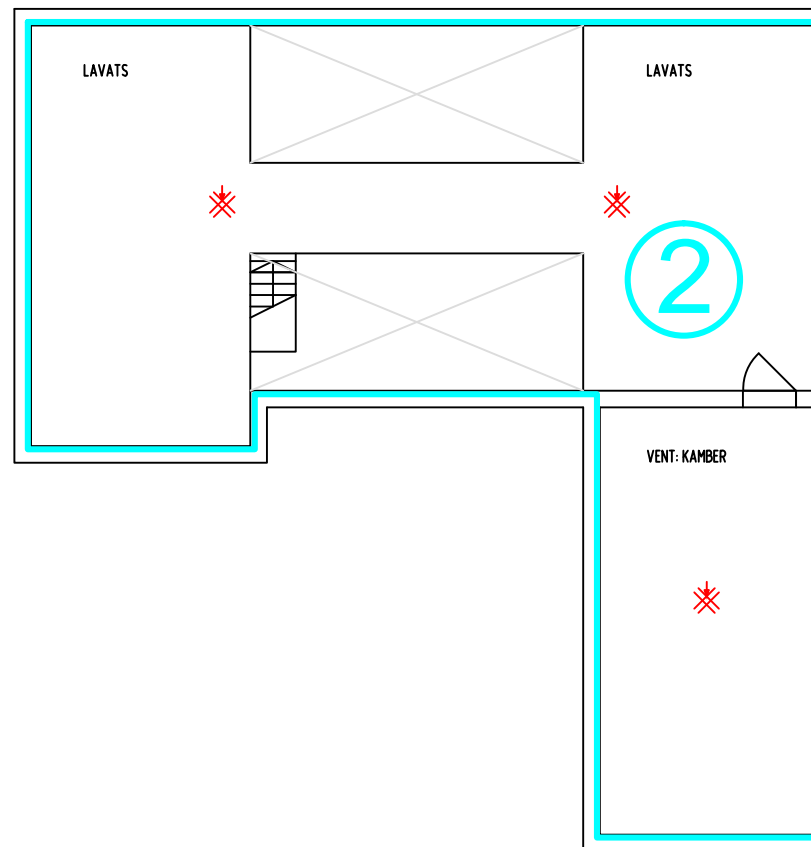

AUTOMAATSE TULEKAHJUSIGNALISATSIOONI PAIKNEMISSKEEM RANNAMAJA

1. KORRUS

PÖÖNING

Tingmärgid

- Suitsuandur
- Temperatuuri andur
- Häire teadusti
- Häire kell
- Häiresireen vilkuriga
- Keskseade

INES IMPEX OÜ