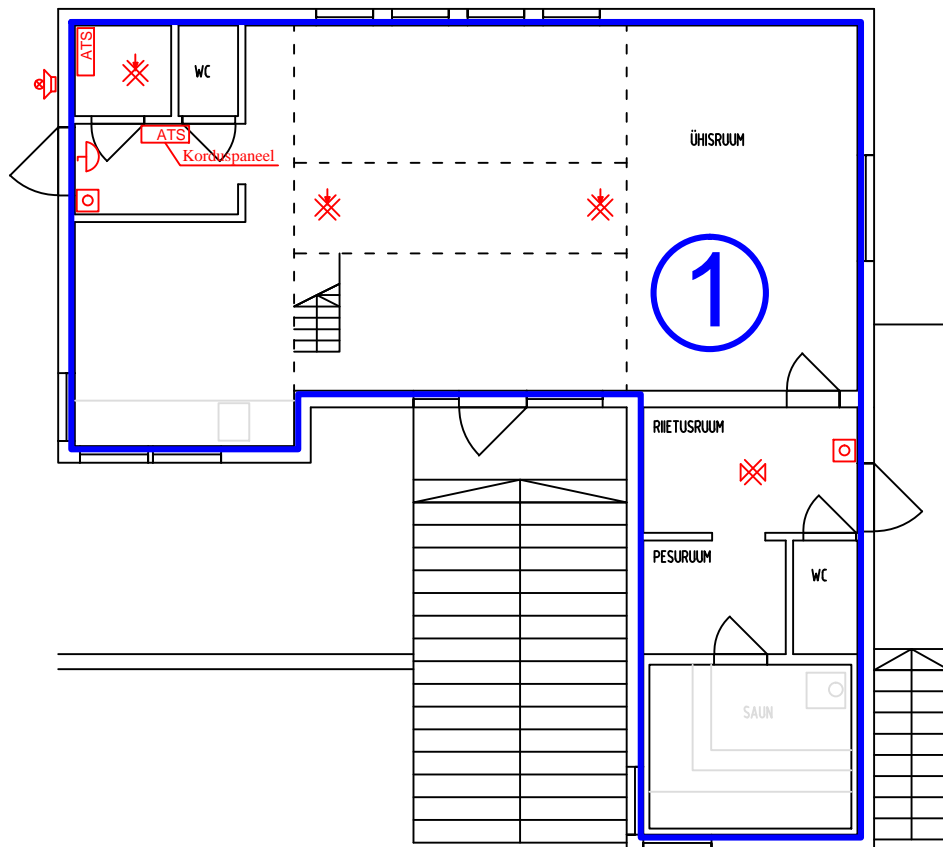

AUTOMAATSE TULEKAHJUSIGNALISATSIOONI PAIKNEMISSKEEM RANNAMAJA

1. KORRUS

PÖÖNING

Tingmärgid

- Suitsuandur
- Temperatuuri andur
- Häire teadusti
- Häire kell
- Häiresireen vilkuriga
- Keskseade

INES IMPEX OÜ